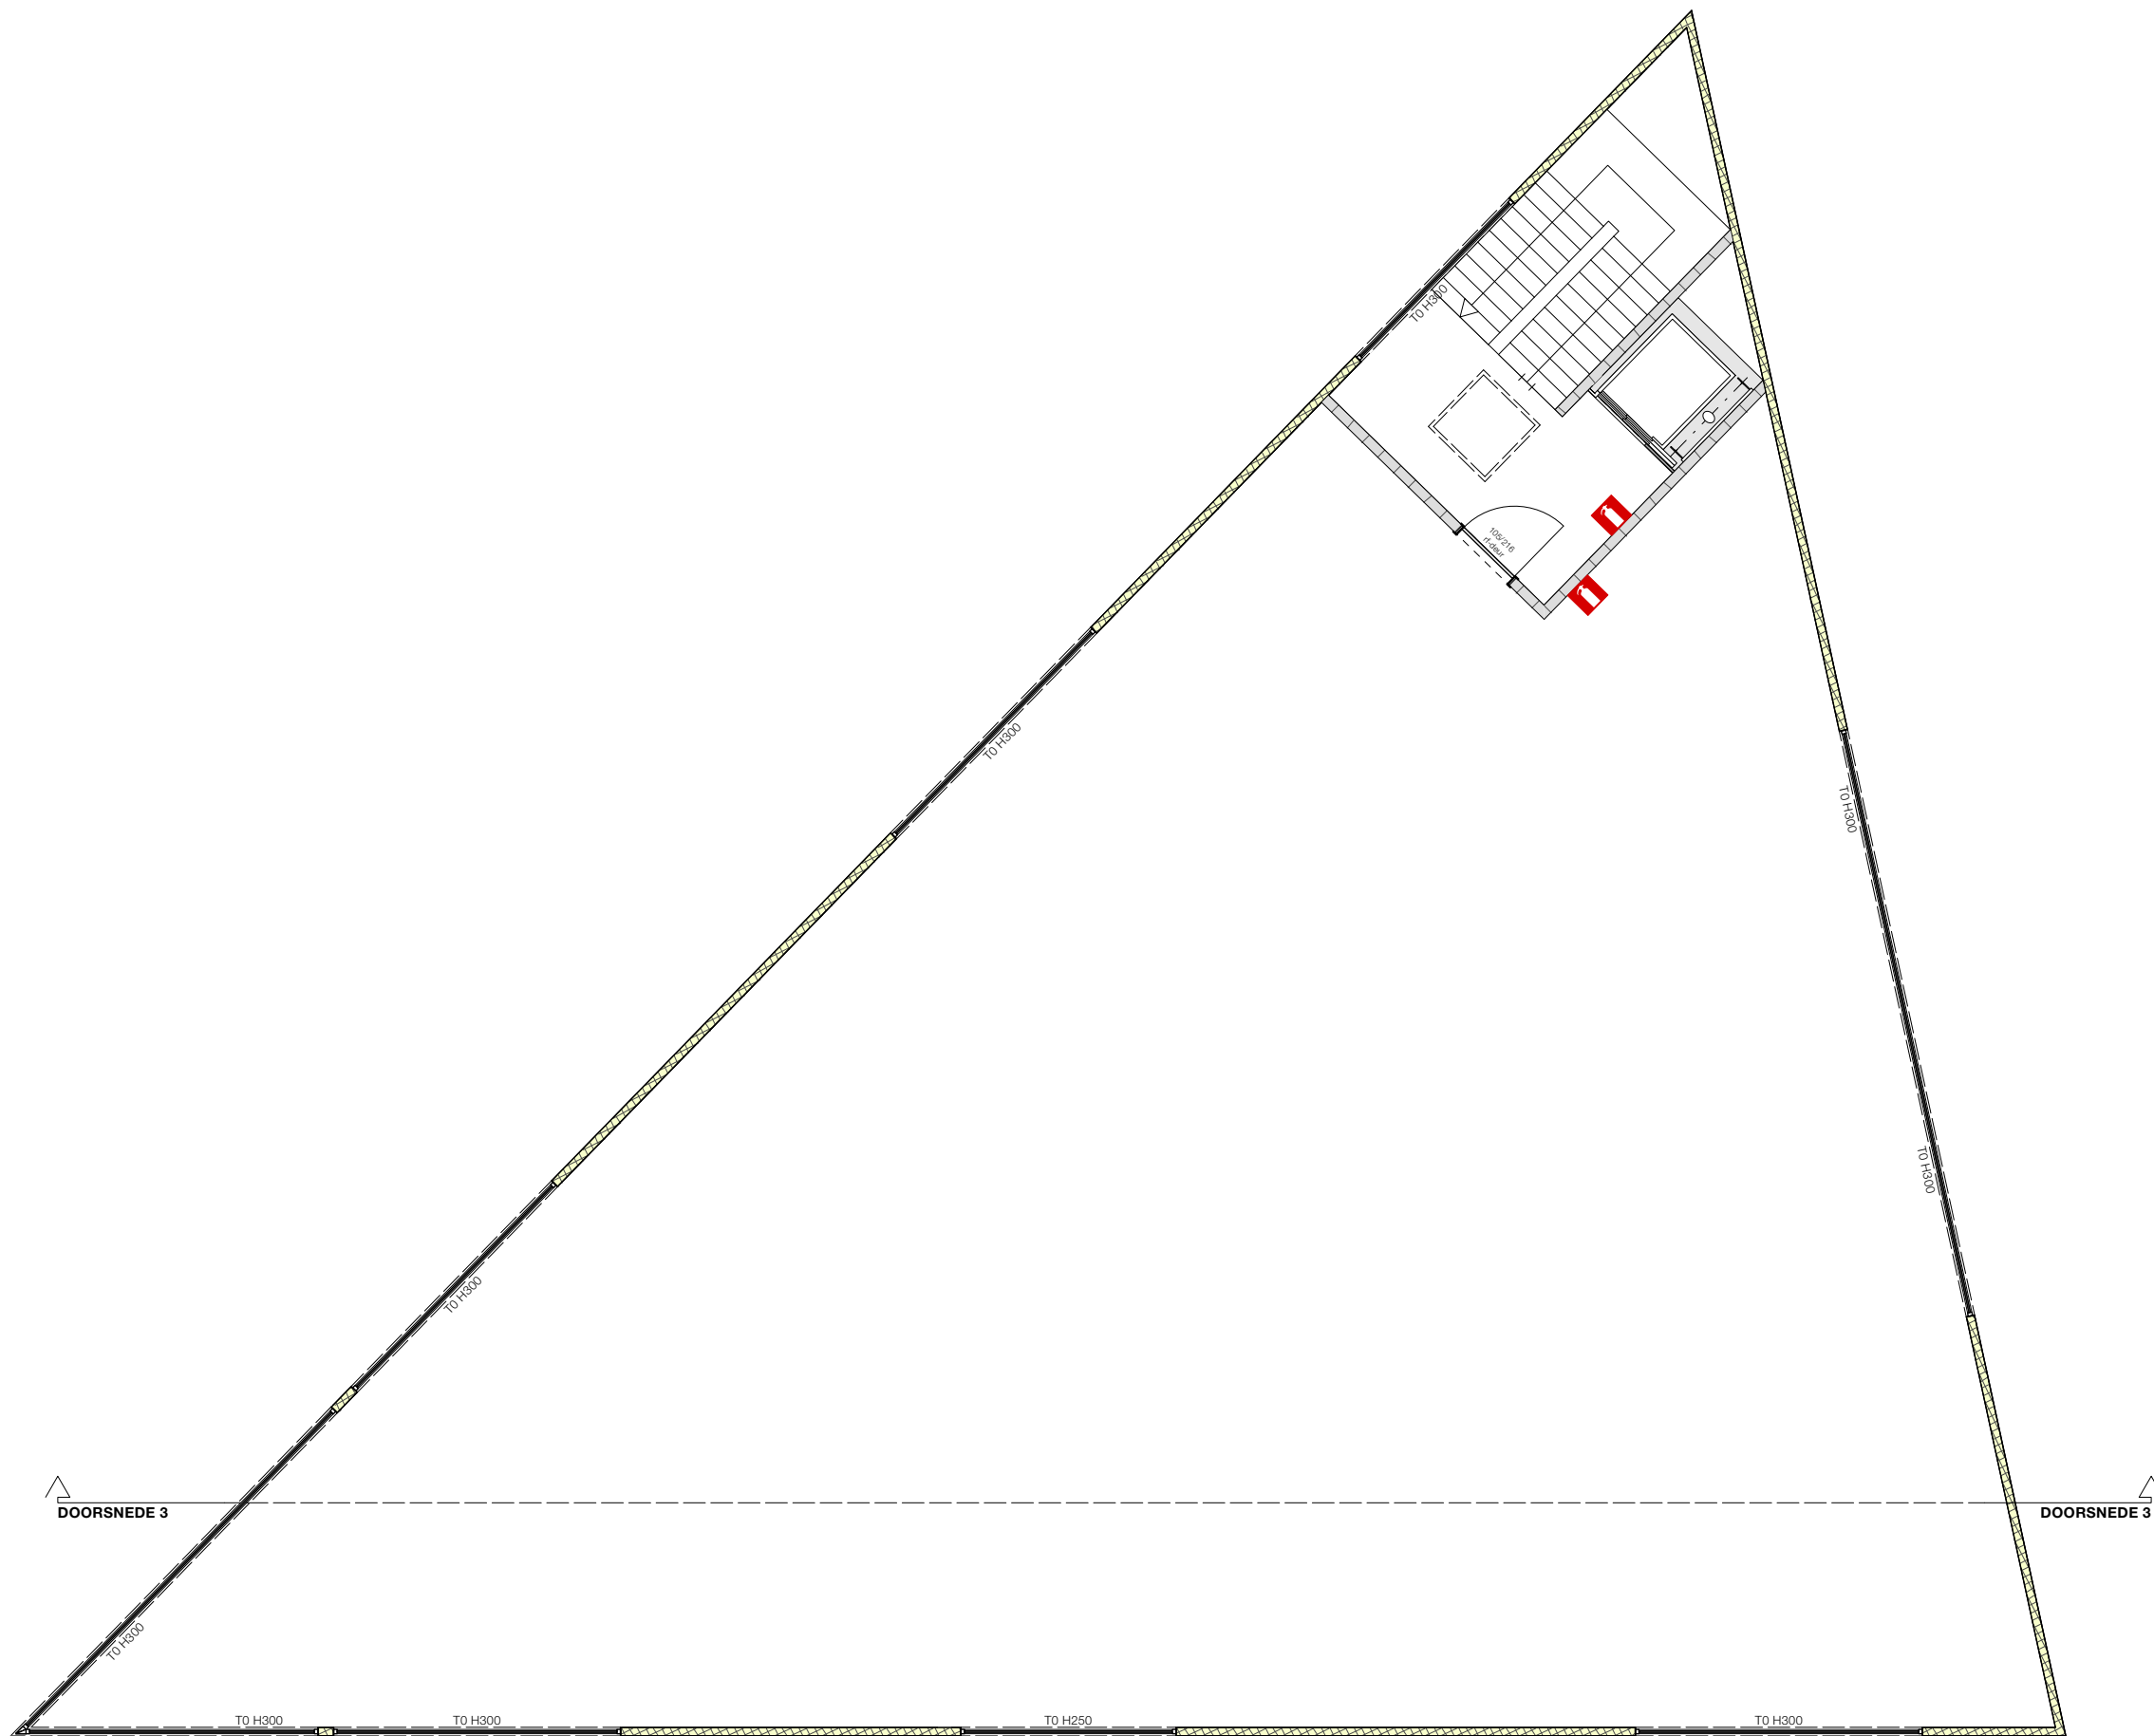

ninelino (BDN MATO)

As Park Unit 29

1/12/23

inplanting
schaal 1:500 op A3
© BURO B

maten op de architectuurplannen zijn indicatief en kunnen afwijken van de uitvoeringsplannen

<p>As Park Unit 29</p> <p>grondplan gelijkvloers schaal 1:100 op A3 © BURO B</p> <p><small>maten op de architectuurplannen zijn indicatief en kunnen afwijken van de uitvoeringsplannen</small></p>	<p>1/12/23</p> <p>AS PARK KMO - UNITS</p> <p>BURO B architectuur + interieurdesign</p>
--	--

<p>As Park Unit 29</p>	<p>1/12/23</p>	<p>AS·PARK KMO - UNITS</p>
<p>grondplan verdieping schaal 1:100 op A3 © BURO B</p>		<p>BURO B architectuur + interieurdesign</p>
<p><small>maten op de architectuurplannen zijn indicatief en kunnen afwijken van de uitvoeringsplannen</small></p>		